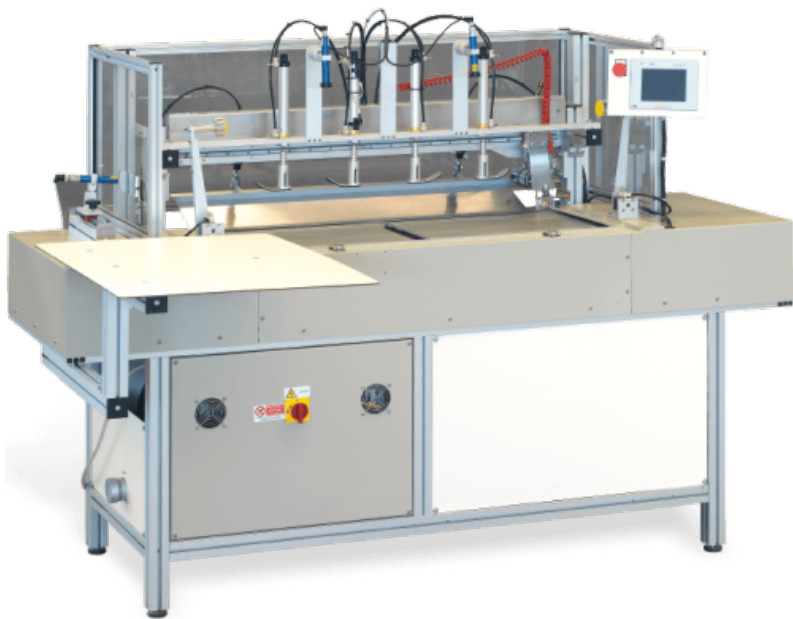

## ОПИСАНИЕ И ОБЗОР: АВТОМАТ ДЛЯ СОВМЕЩЕНИЯ ТКАНИ В ПОЛОСКУ С ОБРЕЗКОЙ КРАЯ И ВЫРАВНИВАНИЕМ MAICA 1060

1060 - это уникальная машина, которая предлагает высочайшую точность, когда дело доходит до отделки центра рубашек в полосу или клетку.

Автомат центрирует переднюю часть изделия и петли на планке, с помощью лазеров, которые обеспечивают идеальное размещение для идеального выравнивания. Разрез производится с помощью кобальтового ножа. Машина оборудована задним штабелеукладчиком для того, чтобы класть сверху другую половину передней части рубашки, если она будет разрезана только пополам. Машина может обрезать кусок ткани размером 950мм в длину, 480 мм в ширину, и уравнивать ее по высоте 100мм.